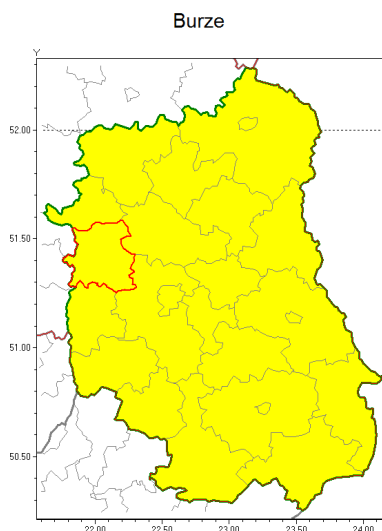

Zasięg ostrzeżenia w województwie

Ostrzeżenie meteorologiczne Nr 7

Nazwa biura	IMGW-PIB Centralne Biuro Prognoz Meteorologicznych w Warszawie
Zjawisko/stopień zagrożenia	Burze/ 1
Obszar	województwo lubelskie powiat puławski
Ważność	od godz. 13:00 dnia 17.07.2018 do godz. 23:00 dnia 17.07.2018
Przebieg	Prognozuje się wystąpienie burz z opadami deszczu miejscami od 15 mm do 25 mm oraz porywami wiatru do 60 km/h. Możliwy grad.
Prawdopodobieństwo wystąpienia zjawiska(%)	75%
Uwagi	Brak.
Dyrektor synoptyk IMGW-PIB	Anna Woźniak
Godzina i data wydania	godz. 07:57 dnia 17.07.2018
SMS	IMGW-PIB OSTRZEŻENIE: BURZE/1 lubelskie/puławski od 13:00/17.07 do 23:00/17.07.2018 deszcz 15-25 mm, porywy 60 km/h.