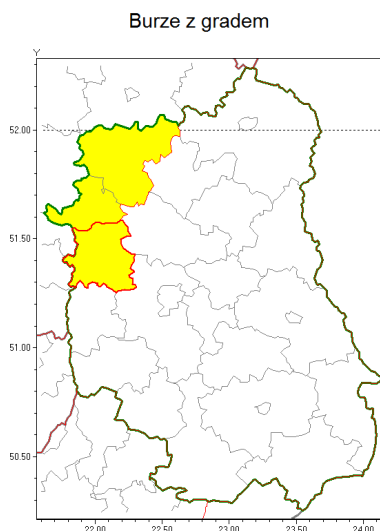

Zasięg ostrzeżenia w województwie

Ostrzeżenie meteorologiczne Nr 24

Nazwa biura	IMGW-PIB Centralne Biuro Prognoz Meteorologicznych w Warszawie
Zjawisko/stopień zagrożenia	Burze z gradem/ 1
Obszar	województwo lubelskie powiat puławski
Ważność	od godz. 15:00 dnia 14.08.2018 do godz. 22:00 dnia 14.08.2018
Przebieg	Prognozuje się wystąpienie burz z opadami deszczu miejscami od 20 mm do 30 mm, lokalnie do 40 mm oraz porywami wiatru do 80 km/h. Lokalnie grad.
Prawdopodobieństwo wystąpienia zjawiska(%)	80%
Uwagi	Brak.
Dyrektor synoptyk IMGW-PIB	Kamil Walczak
Godzina i data wydania	godz. 07:10 dnia 14.08.2018
SMS	IMGW-PIB OSTRZEŻENIE: BURZE Z GRADEM/1 lubelskie/puławski od 15:00/14.08 do 22:00/14.08.2018 deszcz 40 mm, porywy 80 km/h.