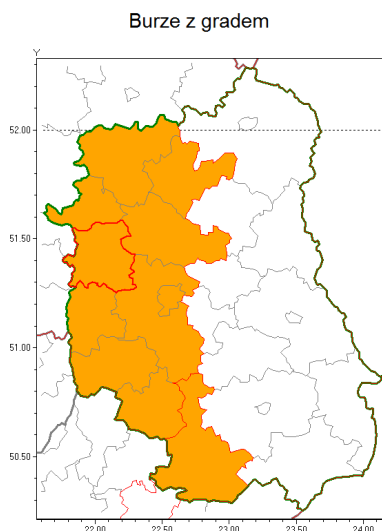

Zasięg ostrzeżenia w województwie

Ostrzeżenie meteorologiczne Nr 21

Nazwa biura	IMGW-PIB Centralne Biuro Prognoz Meteorologicznych w Warszawie
Zjawisko/stopień zagrożenia	Burze z gradem/ 2
Obszar	województwo lubelskie powiat puławski
Ważność	od godz. 12:00 dnia 10.08.2018 do godz. 24:00 dnia 10.08.2018
Przebieg	Prognozuje się wystąpienie burz z opadami deszczu miejscami od 30 mm do 50 mm, lokalnie do 60 mm oraz porywami wiatru do 115 km/h. Miejscami grad.
Prawdopodobieństwo wystąpienia zjawiska(%)	80%
Uwagi	Brak.
Dyrektor synoptyk IMGW-PIB	Michał Folwarski
Godzina i data wydania	godz. 07:35 dnia 10.08.2018
SMS	IMGW-PIB OSTRZEŻENIE: BURZE Z GRADEM/2 lubelskie/puławski od 12:00/10.08 do 24:00/10.08.2018 deszcz 60 mm, porywy 115 km/h.