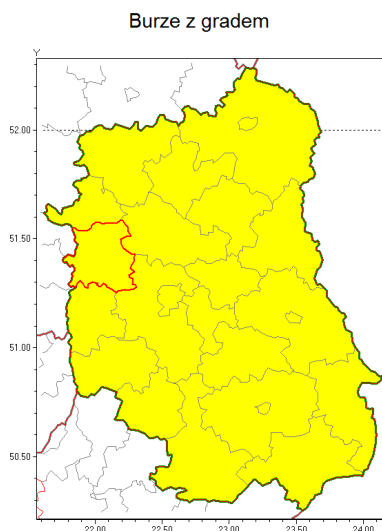

Zasięg ostrzeżenia w województwie

Ostrzeżenie meteorologiczne Nr 1

Nazwa biura	IMGW-PIB Centralne Biuro Prognoz Meteorologicznych w Warszawie
Zjawisko/stopień zagrożenia	Burze z gradem/ 1
Obszar	województwo lubelskie powiat puławski
Ważność	od godz. 12:00 dnia 11.06.2018 do godz. 21:00 dnia 11.06.2018
Przebieg	Prognozuje się wystąpienie burz z opadami deszczu miejscami od 15 mm do 30 mm, lokalnie do 40 mm oraz porywami wiatru do 75 km/h. Miejscami może liwy grad.
Prawdopodobieństwo wystąpienia zjawiska(%)	80%
Uwagi	Brak.
Dyrektor synoptyk IMGW-PIB	Michał Folwarski
Godzina i data wydania	godz. 07:29 dnia 11.06.2018
SMS	IMGW-PIB OSTRZEŻENIE: BURZE Z GRADEM/1 lubelskie/puławski od 12:00/11.06 do 21:00/11.06.2018 deszcz do 40 mm, porywy do 75 km/h